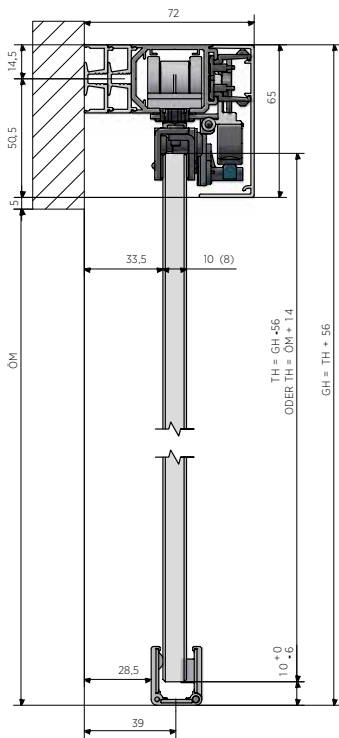

INFINITY SLIDE 69 | GLAS & HOUT AANVULLENDE SET