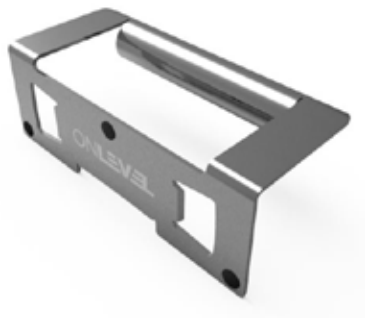

INFINITY SLIDE 69 | HANDGRIEPSTANGEN OM VAST TE SCHROEVEN

Greepstang

- | Afmetingen: Ø 25 mm
- | voor glazen en houten deuren
- | Glasuitsparing Ø 12 mm
- | VE: 1 paar

Model		Edelstaal, geslepen	Stealth black, poedergecoat
Greepstang	Hartafstand	Art.-Nr.	Art.-Nr.
300 mm	200 mm	32.2501.003.21	32.2501.003.18-JB
500 mm	340 mm	32.2501.005.21	32.2501.005.18-JB
700 mm	540 mm	32.2501.007.21	32.2501.007.18-JB
1000 mm	800 mm	32.2501.010.21	-
1200 mm	1000 mm	32.2501.012.21	-
1500 mm	650 mm (2x)	32.2501.015.21	-
1800 mm	800 mm (2x)	32.2501.018.21	-

InfinitySlide Eindkap links/rechts

| Kunststof

Kleur	Art.-Nr.
zwart	31.9003.070.41
grijs	31.9003.070.47
donkergrijs	31.9003.070.48

Momentsleutel

De glasklemmen van de InfinitySlide (69 kg) moeten altijd worden vastgezet met een koppel van 10 Nm, omdat het glas anders na verloop van tijd naar beneden zou kunnen glijden en uiteindelijk de grond zou kunnen raken.

Als u zelf geen momentsleutel hebt, heeft ONLEVEL het perfecte gereedschap voor u.

Model	Aluminium EV1
Momentsleutel	Art.-Nr.
	90.0100.270.00

Hoog afstelgereedschap voor vaste glaspaneel

Wilt u er zeker van zijn dat de randen tussen uw vaste glaspaneel en het schuifbare glaspaneel 100% gelijk zijn?