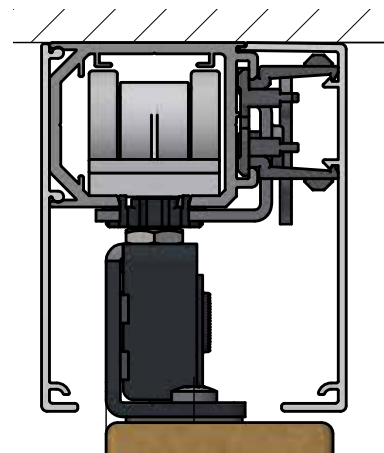

Inbegrepen:

- Montageprofiel voor plafond- en/of wandmontage
- Afdekprofiel, voorzijde
- Afdekkappen, zijkant
- Vloergeleider
- Universele glasklem voor 8, 10 of 10,76 mm glas
- Zelf nivellerende en zelfreinigende loopwagens
- Soft-Close met actieve stopper aan beide zijden

Optional accessoires:

- Afdekprofiel achterzijde (voor plafondmontage zonder vast glaspaneel)
- Profiel voor vast glaspaneel (afdekprofiel achterzijde niet nodig bij plafondmontage)
- Montage tool

Zie ook de momentsleutels voor montagedoeleinden op blz. 22.

	Softclose	Aluminium EV1	als edelstaal, geslepen	Stealth black, geslepen
Lengte		Art.-Nr.	Art.-Nr.	Art.-Nr.
2000 mm (1 vl.)	✓	31.1211.620.11	31.1211.620.12	31.1211.620.15
3000 mm (1 vl.)	✓	31.1211.630.11	31.1211.630.12	31.1211.630.15
4000 mm (2 vl.)	✓	31.1221.640.11	31.1221.640.12	31.1221.640.15

Achterkap bij plafondmontage (optioneel) Opmerking: is alleen nodig wanneer de achterkant van de rail zichtbaar is

2000 mm	31.2600.020.11	31.2600.020.12	31.2600.020.15
3000 mm	31.2600.030.11	31.2600.030.12	31.2600.030.15
4000 mm	31.2600.040.11	31.2600.040.12	31.2600.040.15