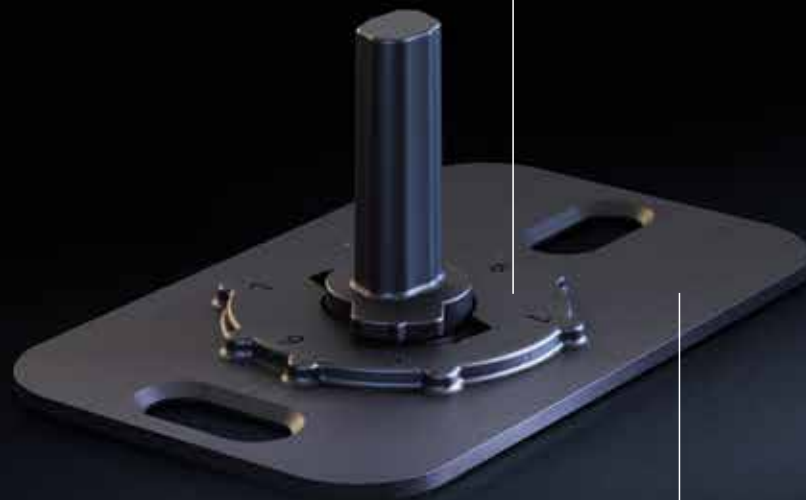

INFINITYSLIDE 69 | VLOERGELEIDER HOUT

Instelbaar
voor 5 mm, 6 mm of 7 mm
groefbreedte

Zeer plat slechts 1 mm
Zeer stabiel van metaal