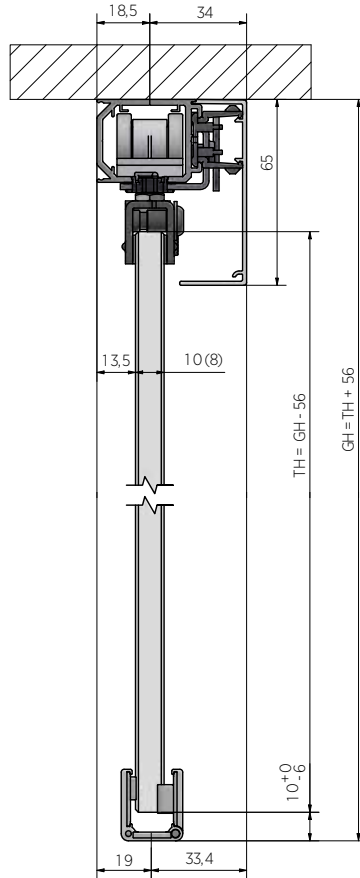

INFINITYSLIDE 69 | KLEMBEK HOUT

Geluidsabsorberende laag

Aansluiting actieve stopper
voor softclose

inclusief schroeven

INFINITYSLIDE 69 | GLAS COMPLETE SET

Wandmontage

Plafondmontage

- | Deurgewicht max. 69 kg
- | Soort glas ESG/VSG: 8 - 10,76 mm
- | Minimale vleugelbreedte: 500 mm
- | Deurverhouding: max. 1:2,5
- | VE: 1 stuks