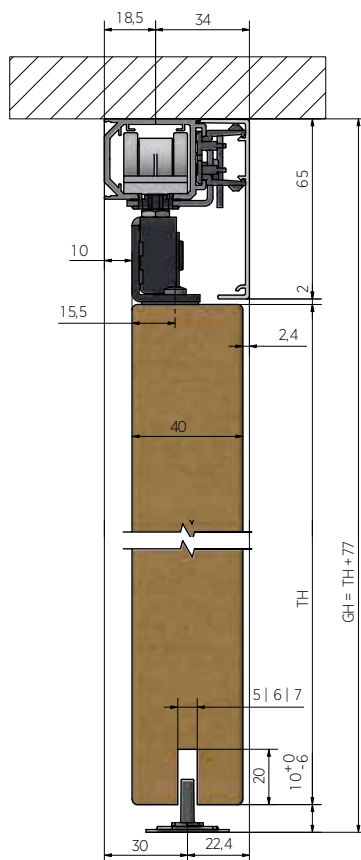

Inbegrepen:

- Montageprofiel voor plafond- en/of wandmontage
- Afdekprofiel, voorzijde
- Afdekkappen, zijkant
- Vloergeleider
- Universele glasklem voor 8, 10 of 10,76 mm glas
- Zelf nivellerende en zelfreinigende loopwagens
- Soft-Close met actieve stopper aan beide zijden

Optional accessoires:

- Afdekprofiel achterzijde (voor plafondmontage zonder vast glaspaneel)
- Profiel voor vast glaspaneel (afdekprofiel achterzijde niet nodig bij plafondmontage)
- Montage tool

Zie ook de momentsleutels voor montagedoeleinden op blz. 22.

	Softclose	Aluminium EV1	als edelstaal, geslepen	Stealth black, geslepen
Lengte		Art.-Nr.	Art.-Nr.	Art.-Nr.
2000 mm (1 vl.)	✓	31.1211.620.11	31.1211.620.12	31.1211.620.15
3000 mm (1 vl.)	✓	31.1211.630.11	31.1211.630.12	31.1211.630.15
4000 mm (2 vl.)	✓	31.1221.640.11	31.1221.640.12	31.1221.640.15

Achterkap bij plafondmontage (optioneel) Opmerking: is alleen nodig wanneer de achterkant van de rail zichtbaar is

2000 mm	31.2600.020.11	31.2600.020.12	31.2600.020.15
3000 mm	31.2600.030.11	31.2600.030.12	31.2600.030.15
4000 mm	31.2600.040.11	31.2600.040.12	31.2600.040.15