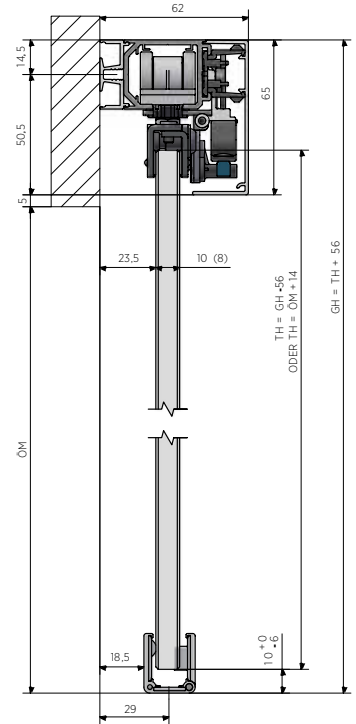

INFINITYSLIDE 69 | GLAS & HOUT AANVULLENDE SET

Wandafstandsprofiel

INFINITYSLIDE kan met behulp van het wandafstandsprofiel eenvoudig en optisch harmonisch worden gemonteerd **voor het kozijn** of **voor de plint**. Uw kozijn en de plint kunnen op hun plaats blijven en dure werkzaamheden kunnen worden voorkomen.

- | Deurgewicht max. 69 kg
- | 10 mm breed
- | Voor houten en glazen deuren
- | Incl. verlengde eindkappen
- | VE: 1 stuks

	Aluminium EV1	als edelstaal, geslepen	Stealth black, geslepen
Lengte	Art.-Nr.	Art.-Nr.	Art.-Nr.
2000 mm	31.3100.620.11	31.3100.620.12	31.3100.620.15
2500 mm	31.3100.625.11	31.3100.625.12	31.3100.625.15
4000 mm	31.3100.640.11	31.3100.640.12	31.3100.640.15

Eindkap links/rechts	kunststof zwart	kunststof grijs	kunststof donkergrijs
	37.9003.070.41	37.9003.070.47	37.9003.070.48

Zie ook de momentsleutels voor montage doeleinden op blz. 22.

Voor de montage **vóór het kozijn**

Voor de montage **vóór de plint**