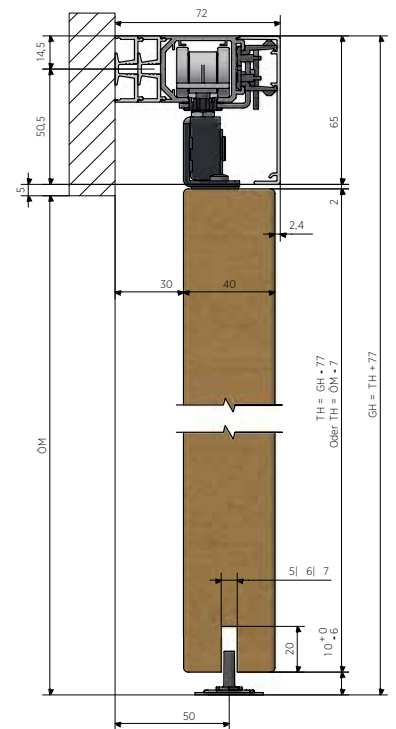

INFINITY SLIDE 69 | GLAS & HOUT AANVULLENDE SET