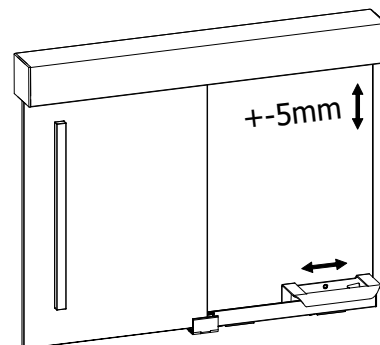

InfinitySlide Eindkap links/rechts

| Kunststof

Kleur	Art.-Nr.
zwart	31.9003.070.41
grijs	31.9003.070.47
donkergrijs	31.9003.070.48

Momentsleutel

De glasklemmen van de InfinitySlide (69 kg) moeten altijd worden vastgezet met een koppel van 10 Nm, omdat het glas anders na verloop van tijd naar beneden zou kunnen glijden en uiteindelijk de grond zou kunnen raken.

Als u zelf geen momentsleutel hebt, heeft ONLEVEL het perfecte gereedschap voor u.

Model	Aluminium EV1
Momentsleutel	Art.-Nr.
	90.0100.270.00

Hoog afstelgereedschap voor vaste glaspaneel

Wilt u er zeker van zijn dat de randen tussen uw vaste glaspaneel en het schuifbare glaspaneel 100% gelijk zijn?

Gebruik onze "InfinitySlide, de hoogteverstellingstoel voor vaste glaspanelen" Deze tool helpt je de hoogte van het glas in het U-profiel aan te passen dankzij een kunststof deel aan de onderkant en zorgt voor een gelijkmatige afstelling.

Model	
Gereedschap	Art.-Nr.
	31.9000.000.21