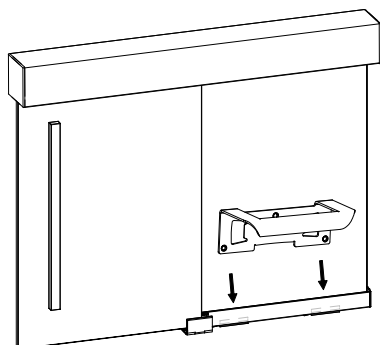

InfinitySlide Eindkap links/rechts

| Kunststof

Kleur	Art.-Nr.
zwart	31.9003.070.41
grijs	31.9003.070.47
donkergrijs	31.9003.070.48

Momentsleutel

De glasklemmen van de InfinitySlide (69 kg) moeten altijd worden vastgezet met een koppel van 10 Nm, omdat het glas anders na verloop van tijd naar beneden zou kunnen glijden en uiteindelijk de grond zou kunnen raken.

Als u zelf geen momentsleutel hebt, heeft ONLEVEL het perfecte gereedschap voor u.

Model	Aluminium EV1
Momentsleutel	Art.-Nr.
	90.0100.270.00

Hoog afstelgereedschap voor vaste glaspaneel

Wilt u er zeker van zijn dat de randen tussen uw vaste glaspaneel en het schuifbare glaspaneel 100% gelijk zijn?

Gebruik onze "InfinitySlide, de hoogteverstellingstoel voor vaste glaspanelen" Deze tool helpt je de hoogte van het glas in het U-profiel aan te passen dankzij een kunststof deel aan de onderkant en zorgt voor een gelijkmatige afstelling.

Model	
Gereedschap	Art.-Nr.
	31.9000.000.21