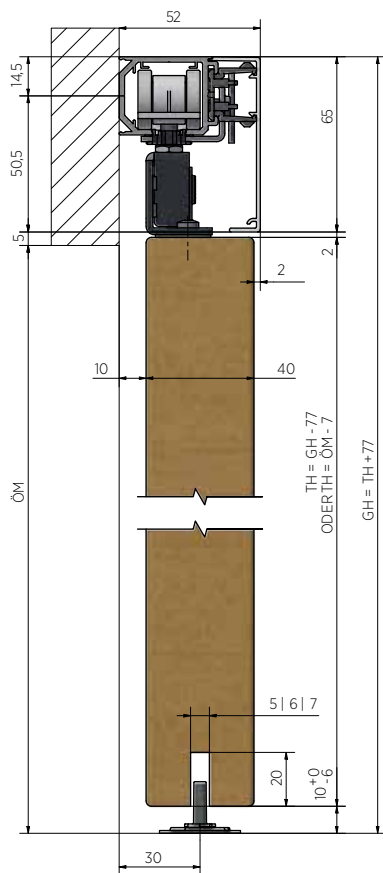

Inbegrepen:

- Montageprofiel voor plafond- en/of wandmontage
- Afdekprofiel, voorzijde
- Afdekkappen, zijkant
- Vloergeleider
- Universele glasklem voor 8, 10 of 10,76 mm glas
- Zelf nivellerende en zelfreinigende loopwagens
- Soft-Close met actieve stopper aan beide zijden

Optional accessoires:

- Afdekprofiel achterzijde (voor plafondmontage zonder vast glaspaneel)
- Profiel voor vast glaspaneel (afdekprofiel achterzijde niet nodig bij plafondmontage)
- Montage tool

Zie ook de momentsleutels voor montagedoeleinden op blz. 22.

	Softclose	Aluminium EV1	als edelstaal, geslepen	Stealth black, geslepen
Lengte		Art.-Nr.	Art.-Nr.	Art.-Nr.
2000 mm (1 vl.)	✓	31.1211.620.11	31.1211.620.12	31.1211.620.15
3000 mm (1 vl.)	✓	31.1211.630.11	31.1211.630.12	31.1211.630.15
4000 mm (2 vl.)	✓	31.1221.640.11	31.1221.640.12	31.1221.640.15

Achterkap bij plafondmontage (optioneel) Opmerking: is alleen nodig wanneer de achterkant van de rail zichtbaar is

2000 mm	31.2600.020.11	31.2600.020.12	31.2600.020.15
3000 mm	31.2600.030.11	31.2600.030.12	31.2600.030.15
4000 mm	31.2600.040.11	31.2600.040.12	31.2600.040.15