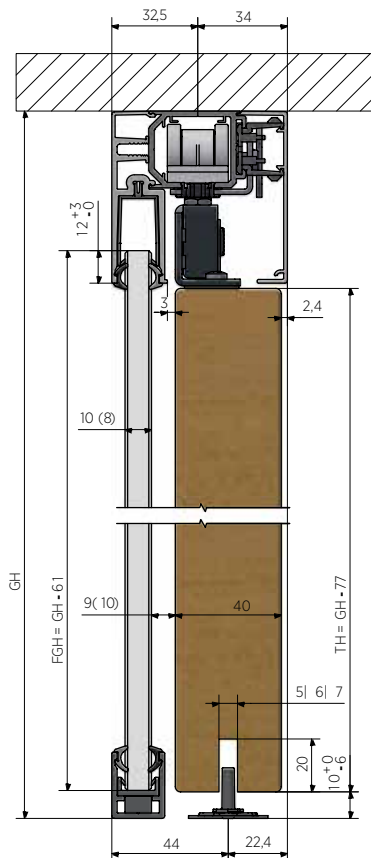

Querschnitt-Zeichnung
Festglas-Set mit Holz Komplett-Set