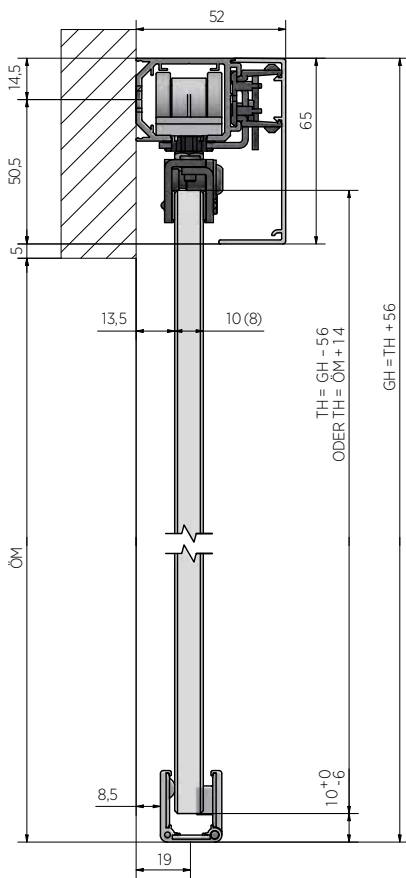

INFINITYSLIDE 69 | KLEMBEK HOUT

Geluidsabsorberende laag

Aansluiting actieve stopper
voor softclose

inclusief schroeven

INFINITYSLIDE 69 | GLAS COMPLETE SET

Wandmontage

Plafondmontage

- | Deurgewicht max. 69 kg
- | Soort glas ESG/VSG: 8 - 10,76 mm
- | Minimale vleugelbreedte: 500 mm
- | Deurverhouding: max. 1:2,5
- | VE: 1 stuks