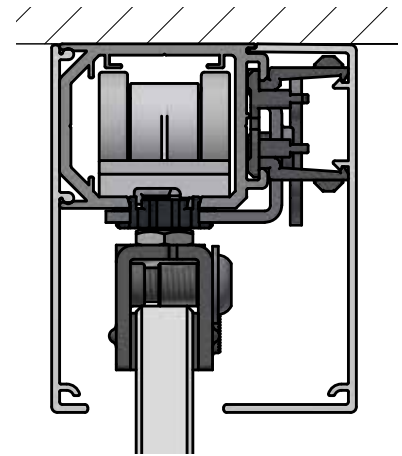

INFINITYSLIDE 69 | KLEMBEK HOUT

Geluidsabsorberende laag

Aansluiting actieve stopper
voor softclose

inclusief schroeven

INFINITYSLIDE 69 | GLAS COMPLETE SET

Wandmontage

Plafondmontage

- | Deurgewicht max. 69 kg
- | Soort glas ESG/VSG: 8 - 10,76 mm
- | Minimale vleugelbreedte: 500 mm
- | Deurverhouding: max. 1:2,5
- | VE: 1 stuks