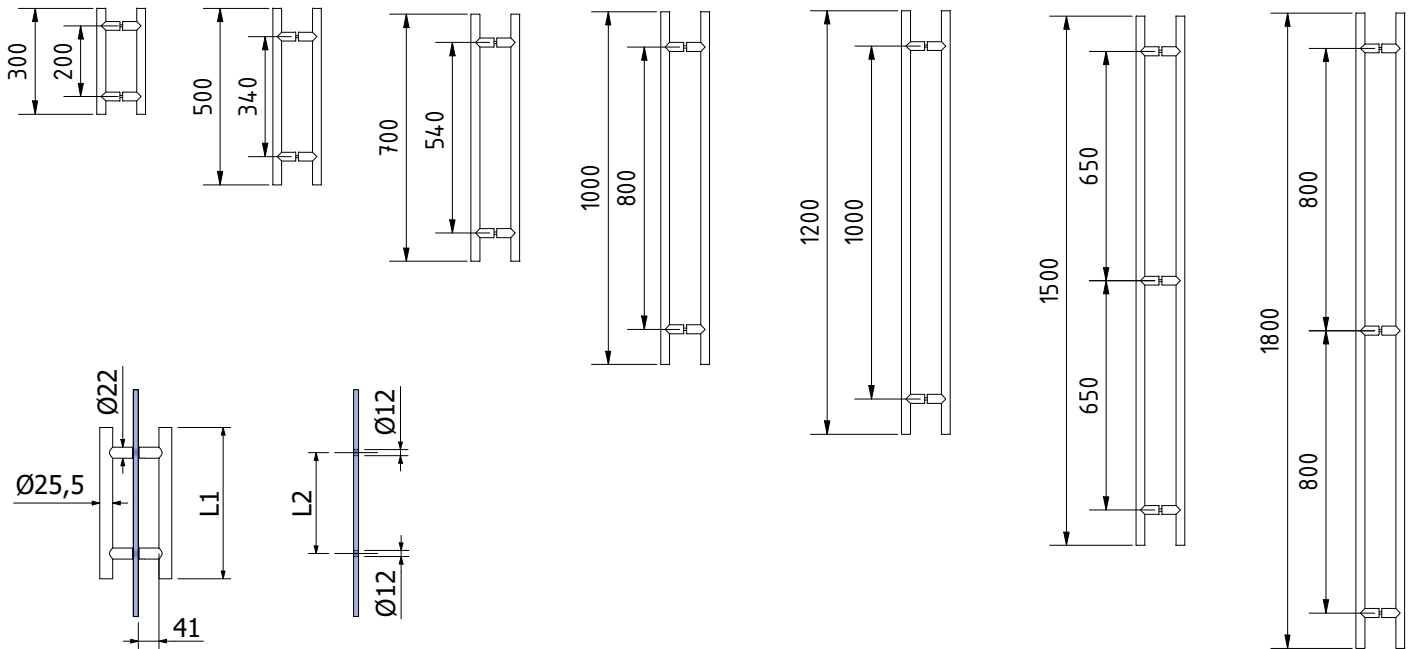

Schelphandgreep rond

| Afmetingen: ø 65 mm
| Hoogte: 10 mm
| 3M-tape
| VE: 1 paar

Model	Aluminium EV1	als edelstaal, geslepen	Stealth black, geslepen
Rond	Art.-Nr.	Art.-Nr.	Art.-Nr.
	32.0020.065.11	32.0020.065.12	32.0020.065.15

Handgreepstrip

| Afmetingen: 15 x 300 mm
| Hoogte: 10 mm
| 3M-tape
| VE: 1 paar

Model	Aluminium EV1	als edelstaal, geslepen	Stealth black, geslepen
Handgreepstrip	Art.-Nr.	Art.-Nr.	Art.-Nr.
	32.1500.003.11	32.1500.003.12	32.1500.003.15

INFINITY SLIDE 69 | HANDGRIEPSTANGEN OM VAST TE SCHROEVEN

Greepstang

- | Afmetingen: Ø 25 mm
- | voor glazen en houten deuren
- | Glasuitsparing Ø 12 mm
- | VE: 1 paar

Model		Edelstaal, geslepen	Stealth black, poedergecoat
Greepstang	Hartafstand	Art.-Nr.	Art.-Nr.
300 mm	200 mm	32.2501.003.21	32.2501.003.18-JB
500 mm	340 mm	32.2501.005.21	32.2501.005.18-JB
700 mm	540 mm	32.2501.007.21	32.2501.007.18-JB
1000 mm	800 mm	32.2501.010.21	-
1200 mm	1000 mm	32.2501.012.21	-
1500 mm	650 mm (2x)	32.2501.015.21	-
1800 mm	800 mm (2x)	32.2501.018.21	-