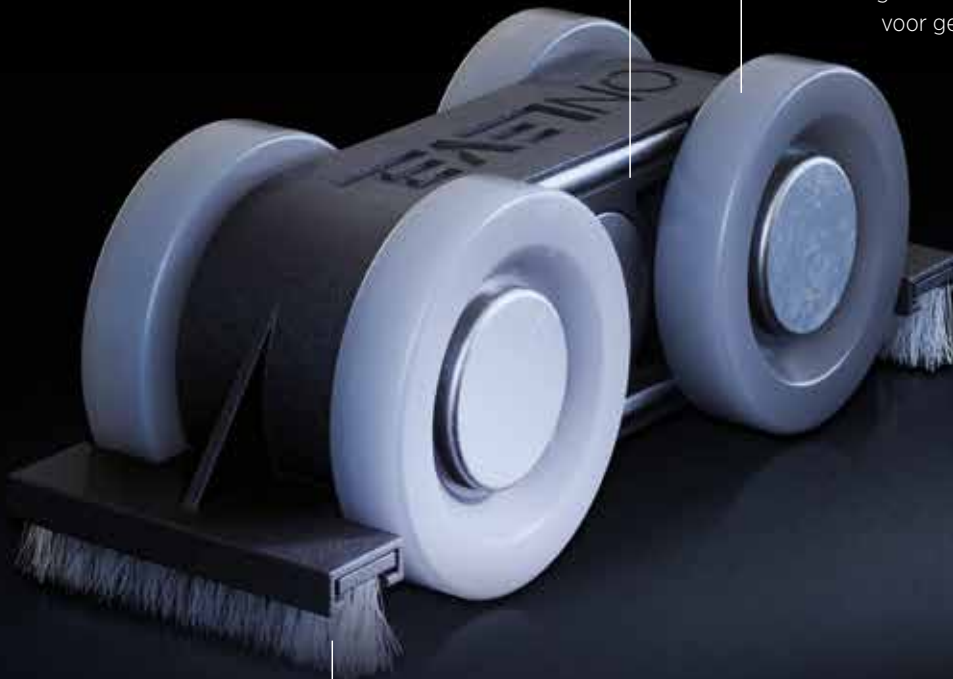

INFINITY **SLIDE 69** | TOEPASSING HOUT

DE ZELFREINIGENDE LOOPWAGEN.

In het begin loopt elk ander beslag ook zacht.

Een goede monteur maakt de geleiderail van de rail en de rollen van de loopwagen schoon. Maar al na korte tijd hoopt zich in de rail stof en licht vuil op, bijv. van het afwrijfsel van de rollen. Dat kan helaas niet worden voorkomen.

Maar het wordt een probleem als het vuil vast komt te zitten op de rollen. Dan is het niet mooi rond en voelt het alsof je over een grindweg rijdt.

Maar ons innovatief systeem reinigt zichzelf. De borstels aan de voor- en achterkant van onze 'zelfreinigende wagen' houden alles schoon. Zo klinkt de beweging van de deur zelfs jaren later nog als op zijn eerste reis en loopt hij langer dan Forrest Gump.

Zelfnivellerende ophanging
(rond in plaats van vierkant)

Loopt uiterst soepel
Lager van hoge kwaliteit
voor geluidloos lopen

Zelfreinigende trolley
Borstel aan voor- en achterkant
houdt het loopvlak schoon