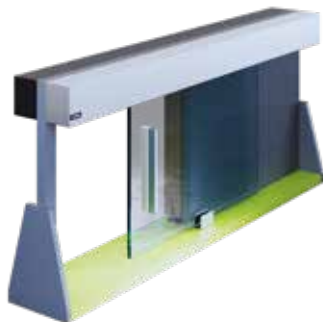

Tafelhouder

| VE: 1 stuks

Chique op elke toonbank... en:
past in elke kofferbak.

Model	Glas/Hout	Glas/vast zijstuk
Tafelhouder	Art.-Nr. 88.0100.000.00	Art.-Nr. 88.0200.000.00