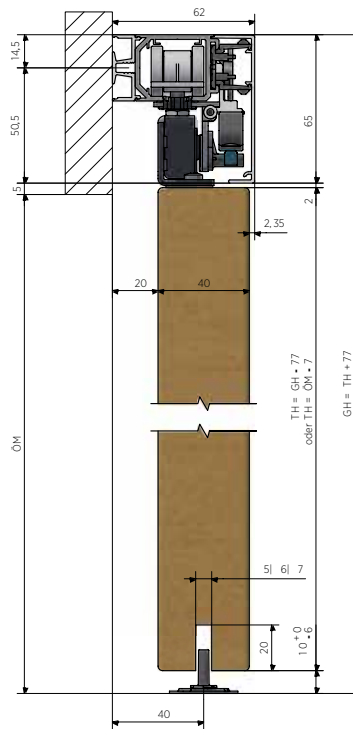

INFINITY SLIDE 69 | GLAS & HOUT AANVULLENDE SET