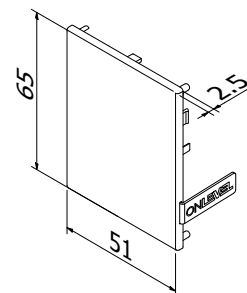

InfinitySlide Eindkap links/rechts

| Kunststof

Kleur	Art.-Nr.
zwart	31.9003.070.41
grijs	31.9003.070.47
donkergrijs	31.9003.070.48

Momentsleutel

De glasklemmen van de InfinitySlide (69 kg) moeten altijd worden vastgezet met een koppel van 10 Nm, omdat het glas anders na verloop van tijd naar beneden zou kunnen glijden en uiteindelijk de grond zou kunnen raken.

Als u zelf geen momentsleutel hebt, heeft ONLEVEL het perfecte gereedschap voor u.

Model	Aluminium EV1
Momentsleutel	Art.-Nr.
	90.0100.270.00

Hoog afstelgereedschap voor vaste glaspaneel

Wilt u er zeker van zijn dat de randen tussen uw vaste glaspaneel en het schuifbare glaspaneel 100% gelijk zijn?

Gebruik onze "InfinitySlide, de hoogteverstellingstoel voor vaste glaspanelen" Deze tool helpt je de hoogte van het glas in het U-profiel aan te passen dankzij een kunststof deel aan de onderkant en zorgt voor een gelijkmatige afstelling.

Model	
Gereedschap	Art.-Nr.
	31.9000.000.21