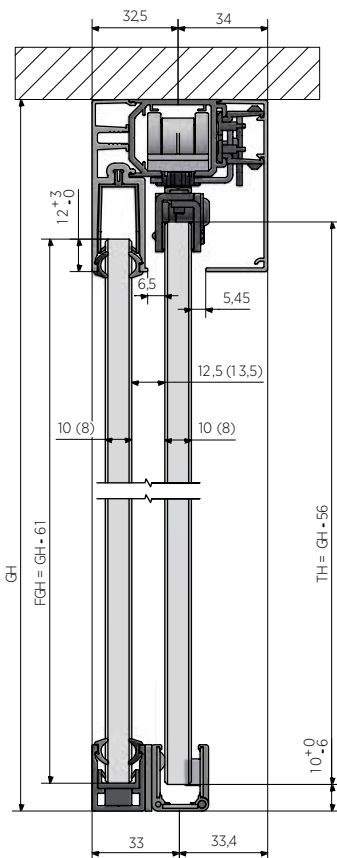

- | vast glas bevestigingsprofiel
- | U-profiel horizontaal
- | U-profiel verticaal (altijd 2700 mm)
- | Incl. rubber afdichtingen
- | Incl. einkappen
- | VE: 1 stuks

Zie ook de momentsleutels voor montagedoeleinden op blz. 22.

		Aluminium EV1	als edelstaal, geslepen	Stealth black, geslepen
Lengte		Art.-Nr.	Art.-Nr.	Art.-Nr.
2000 mm	für 1 Seitenteil	31.3010.620.11	31.3010.620.12	31.3010.620.15
3000 mm	für 1 Seitenteil	31.3010.630.11	31.3010.630.12	31.3010.630.15
3000 mm	für 2 Seitenteile	31.3020.630.11	31.3020.630.12	31.3020.630.15
4000 mm	für 2 Seitenteile	31.3020.640.11	31.3020.640.12	31.3020.640.15

INFINITYSLIDE Montagegereedschap voor vaste glasafstelling art. nr. 31.9000.000.00

Querschnitt-Zeichnung
Festglas-Set mit Glas Komplett-Set