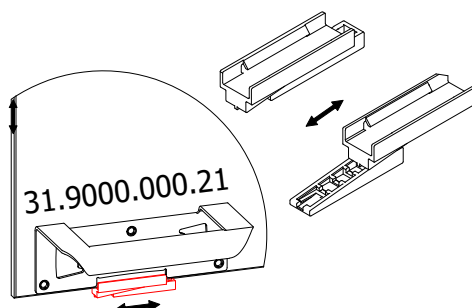

InfinitySlide Eindkap links/rechts

| Kunststof

Kleur	Art.-Nr.
zwart	31.9003.070.41
grijs	31.9003.070.47
donkergrijs	31.9003.070.48

Momentsleutel

De glasklemmen van de InfinitySlide (69 kg) moeten altijd worden vastgezet met een koppel van 10 Nm, omdat het glas anders na verloop van tijd naar beneden zou kunnen glijden en uiteindelijk de grond zou kunnen raken.

Als u zelf geen momentsleutel hebt, heeft ONLEVEL het perfecte gereedschap voor u.

Model	Aluminium EV1
Momentsleutel	Art.-Nr.
	90.0100.270.00

Hoog afstelgereedschap voor vaste glaspaneel

Wilt u er zeker van zijn dat de randen tussen uw vaste glaspaneel en het schuifbare glaspaneel 100% gelijk zijn?

Gebruik onze "InfinitySlide, de hoogteverstellingstoel voor vaste glaspanelen" Deze tool helpt je de hoogte van het glas in het U-profiel aan te passen dankzij een kunststof deel aan de onderkant en zorgt voor een gelijkmatige afstelling.

Model	
Gereedschap	Art.-Nr.
	31.9000.000.21